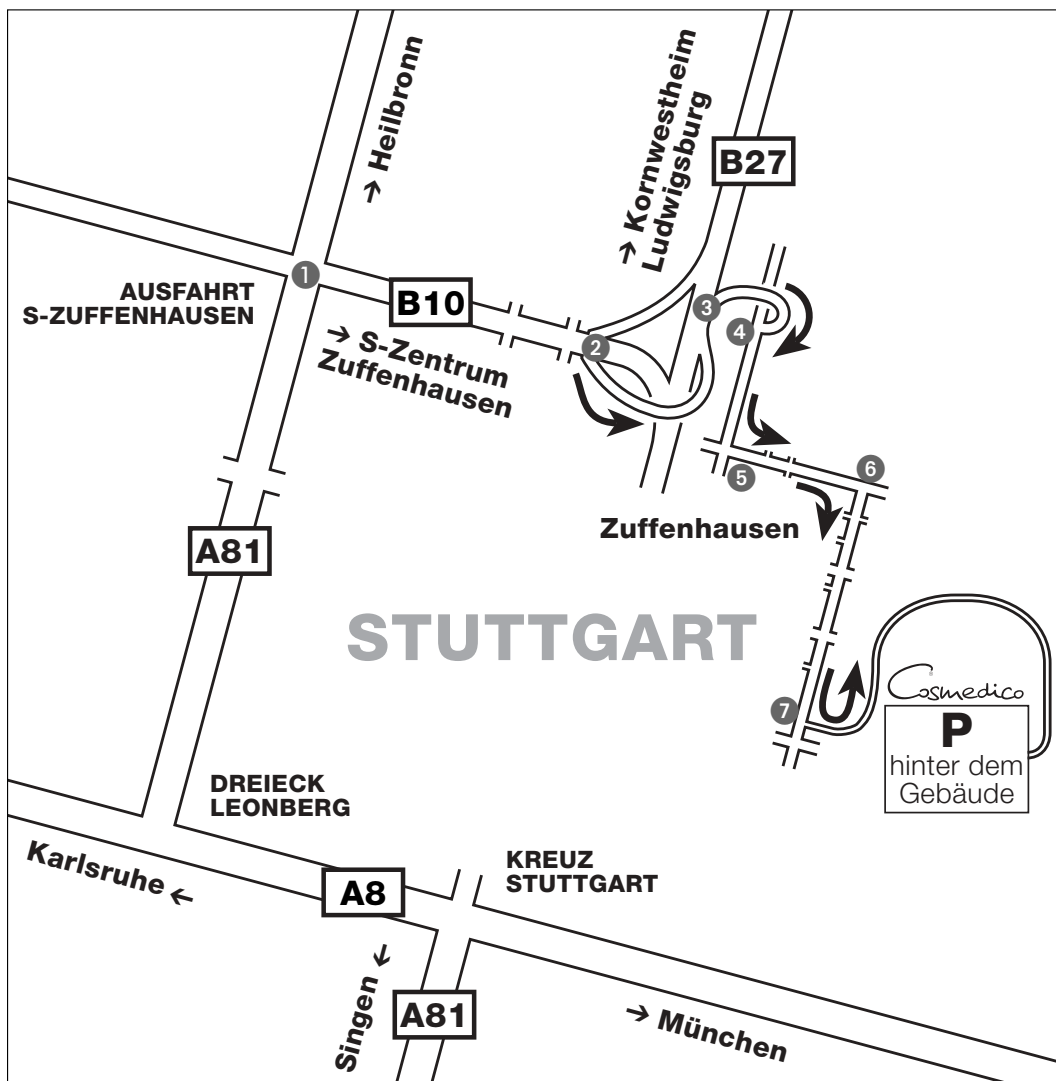

SO FINDEN SIE ZU UNS

VON NORDEN: A81 Heilbronn-Stuttgart → Richtung „Stuttgart“

VON SÜDEN: A8 am Dreieck Leonberg → A81 Richtung „Heilbronn“

- ① Ausfahrt S-Zuffenhausen → B10 Richtung „S-Zuffenhausen/S-Zentrum“
- ② 3. Ausfahrt → Abzweig B27 Richtung „Kornwestheim/Ludwigsburg“
- ③ (direkt nach Kurve, nicht in B27 einfahren!)
→ Abzweig „Kornwestheim-Süd/S-Zuffenhausen“
- ④ an Ampel → links, Richtung „Zuffenhausen“ („Ludwigsburger Str.“)
- ⑤ an nächster Ampel → links („Zabergäustr.“ – Richtung „S-Rot“)
- ⑥ an der 4. Ampel → rechts („Schozacher Str.“ – Richtung „Bad Cannstatt“)
- ⑦ an der 9. Ampel → links abbiegen in die Kölner Str. **Cosmedico**