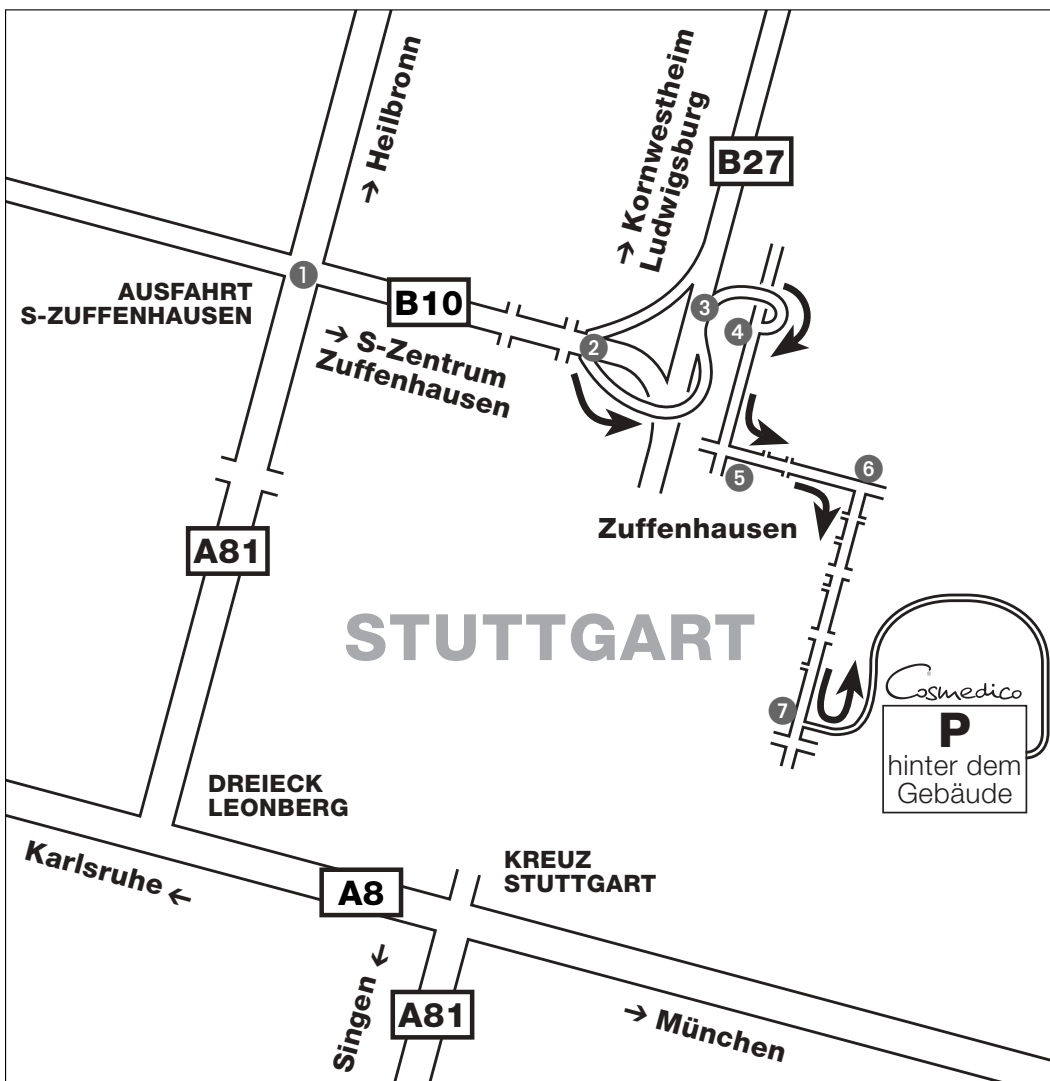

SO FINDEN SIE ZU UNS

VON NORDEN: A81 Heilbronn-Stuttgart → Richtung „Stuttgart“

VON SÜDEN: A8 am Dreieck Leonberg → A81 Richtung „Heilbronn“

- ① Ausfahrt S-Zuffenhausen → B10 Richtung „S-Zuffenhausen/S-Zentrum“
- ② 3. Ausfahrt → Abzweig B27 Richtung „Kornwestheim/Ludwigsburg“
- ③ (direkt nach Kurve, nicht in B27 einfahren!)
→ Abzweig „Kornwestheim-Süd/S-Zuffenhausen“
- ④ an Ampel → links, Richtung „Zuffenhausen“ („Ludwigsburger Str.“)
- ⑤ an nächster Ampel → links („Zabergäustr.“ – Richtung „S-Rot“)
- ⑥ an der 4. Ampel → rechts („Schozacher Str.“ – Richtung „Bad Cannstatt“)
- ⑦ an der 9. Ampel → links abbiegen in die Kölner Str. **Cosmedico**